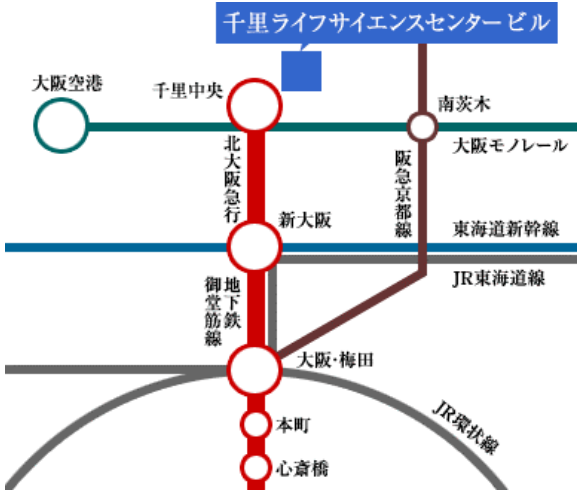

九州会場のご案内

会 場：ホテル熊本テルサ「たい樹」

住 所：熊本県熊本市中央区水前寺公園 28-51

T E L : 096-387-7777

アクセスマップ

公共交通機関

- 熊本都市バス：「熊本テルサ前」下車 3分
- 熊本市電：「市立体育館前」電停、徒歩 10分
- 高速バス・各種バス：「熊本県庁前」バス停から徒歩 5分

お 車

- 熊本 IC から車で 15分
- 益城熊本空港 IC から車で 15分

関東会場のご案内

会場：浅草橋ヒューリックホール&
カンファレンス

住所：東京都台東区浅草橋 1-22-16

ヒューリック浅草橋ビル 2階

TEL : 03-5822-5971

公共交通機関

電 車:

- JR 総武線「浅草橋駅 (西口)」より徒歩 1分
- 都営浅草線「浅草橋駅 (A3 出口)」より徒歩 2分

関西会場のご案内

会 場：千里ライフサイエンスセンター

5階「山村雄一記念ライフホール」

住 所：大阪府豊中市新千里東町 1-4-2

T E L : 06-6873-2010

公共交通機関

電 車：